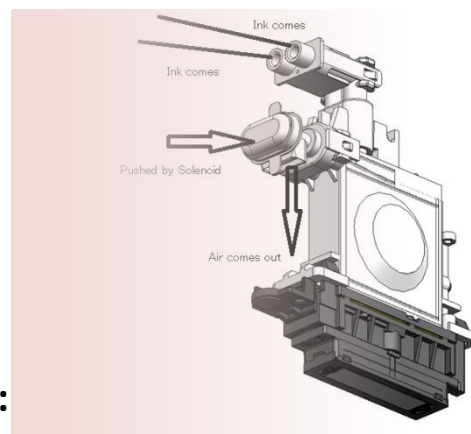

Новые текстильные принтеры обладают высокой скоростью печати от 28 сек. на изделие, и высоким разрешением печати до 1200*1200 dpi

- ✓ 7-ми дюймовый тач-скрин дисплей
- ✓ Система умных напоминаний
- ✓ Встроенный термометр и гигрометр
- ✓ Автоматизированное обслуживание головок
- ✓ Полуавтоматическая регулировка стола
- ✓ Система контроля ресурса расходников
- ✓ Возможность установки промывочных картриджей при малом использовании белого цвета
- ✓ Сменные столы разных размеров
- ✓ Сертифицированные безопасные для человека чернила
- ✓ Система рециркуляции белых чернил
- ✓ Разрешение печати 1200x1200 dpi

Малый стол:
266 x 330 мм

Стандартный стол:
320 x 457 мм

Большой стол:
406 x 508 мм