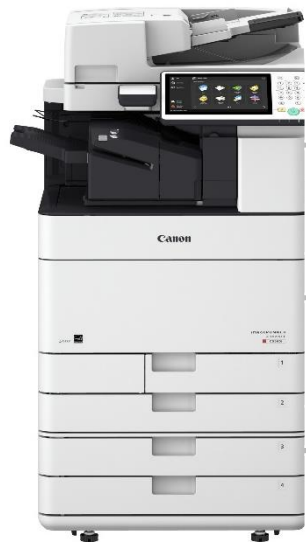

A close-up photograph of several hands pointing at a tablet computer. The hands are of different skin tones, suggesting a diverse group of people. The tablet is lying on a light-colored surface. The background is slightly blurred, focusing attention on the hands and the device.

OPPORTUNITY

New *TECH*HerLOGY for our Partners  
imageRUNNER ADVANCE C5500

come

and

see

Canon

## 5 моделей в одной серии

Расширение линейки оборудования Canon формата А3, новый imageRUNNER ADVANCE C5500 серии прекрасно помещается, чтобы уменьшить клиентам общую стоимость печати

**imageRUNNER  
ADVANCE C5535**

# Новая опция - кассета с высокой емкостью

- Запас до 2450 листов (80 г/м<sup>2</sup>) формата А4. 2 x 1225 листов.
- Всегда забирает бумагу из правого лотка (B)
- Когда бумага в лотке (B) заканчивается, бумага из лотка (A) автоматически сдвигается вправо.