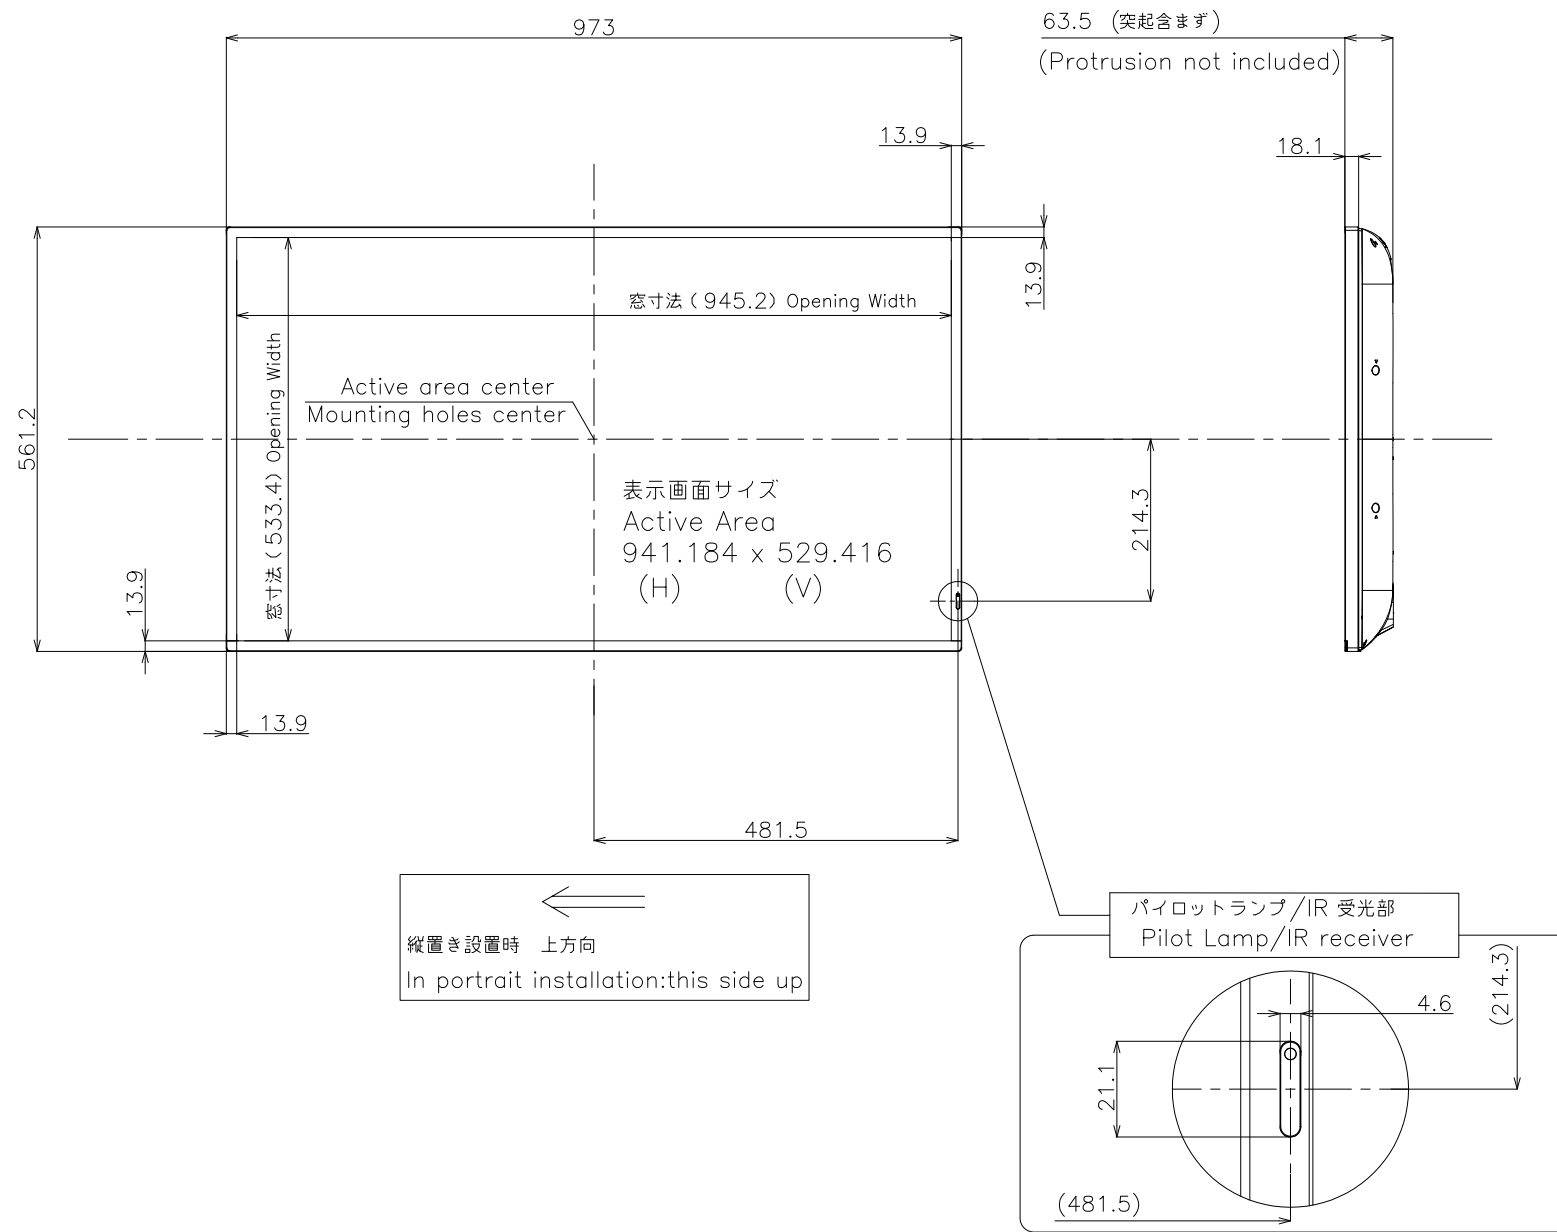

PN-HY431

寸法図

Dimensional Drawing

質量	11.5 kg	単位 : mm
Weight	Approx.	Unit : mm