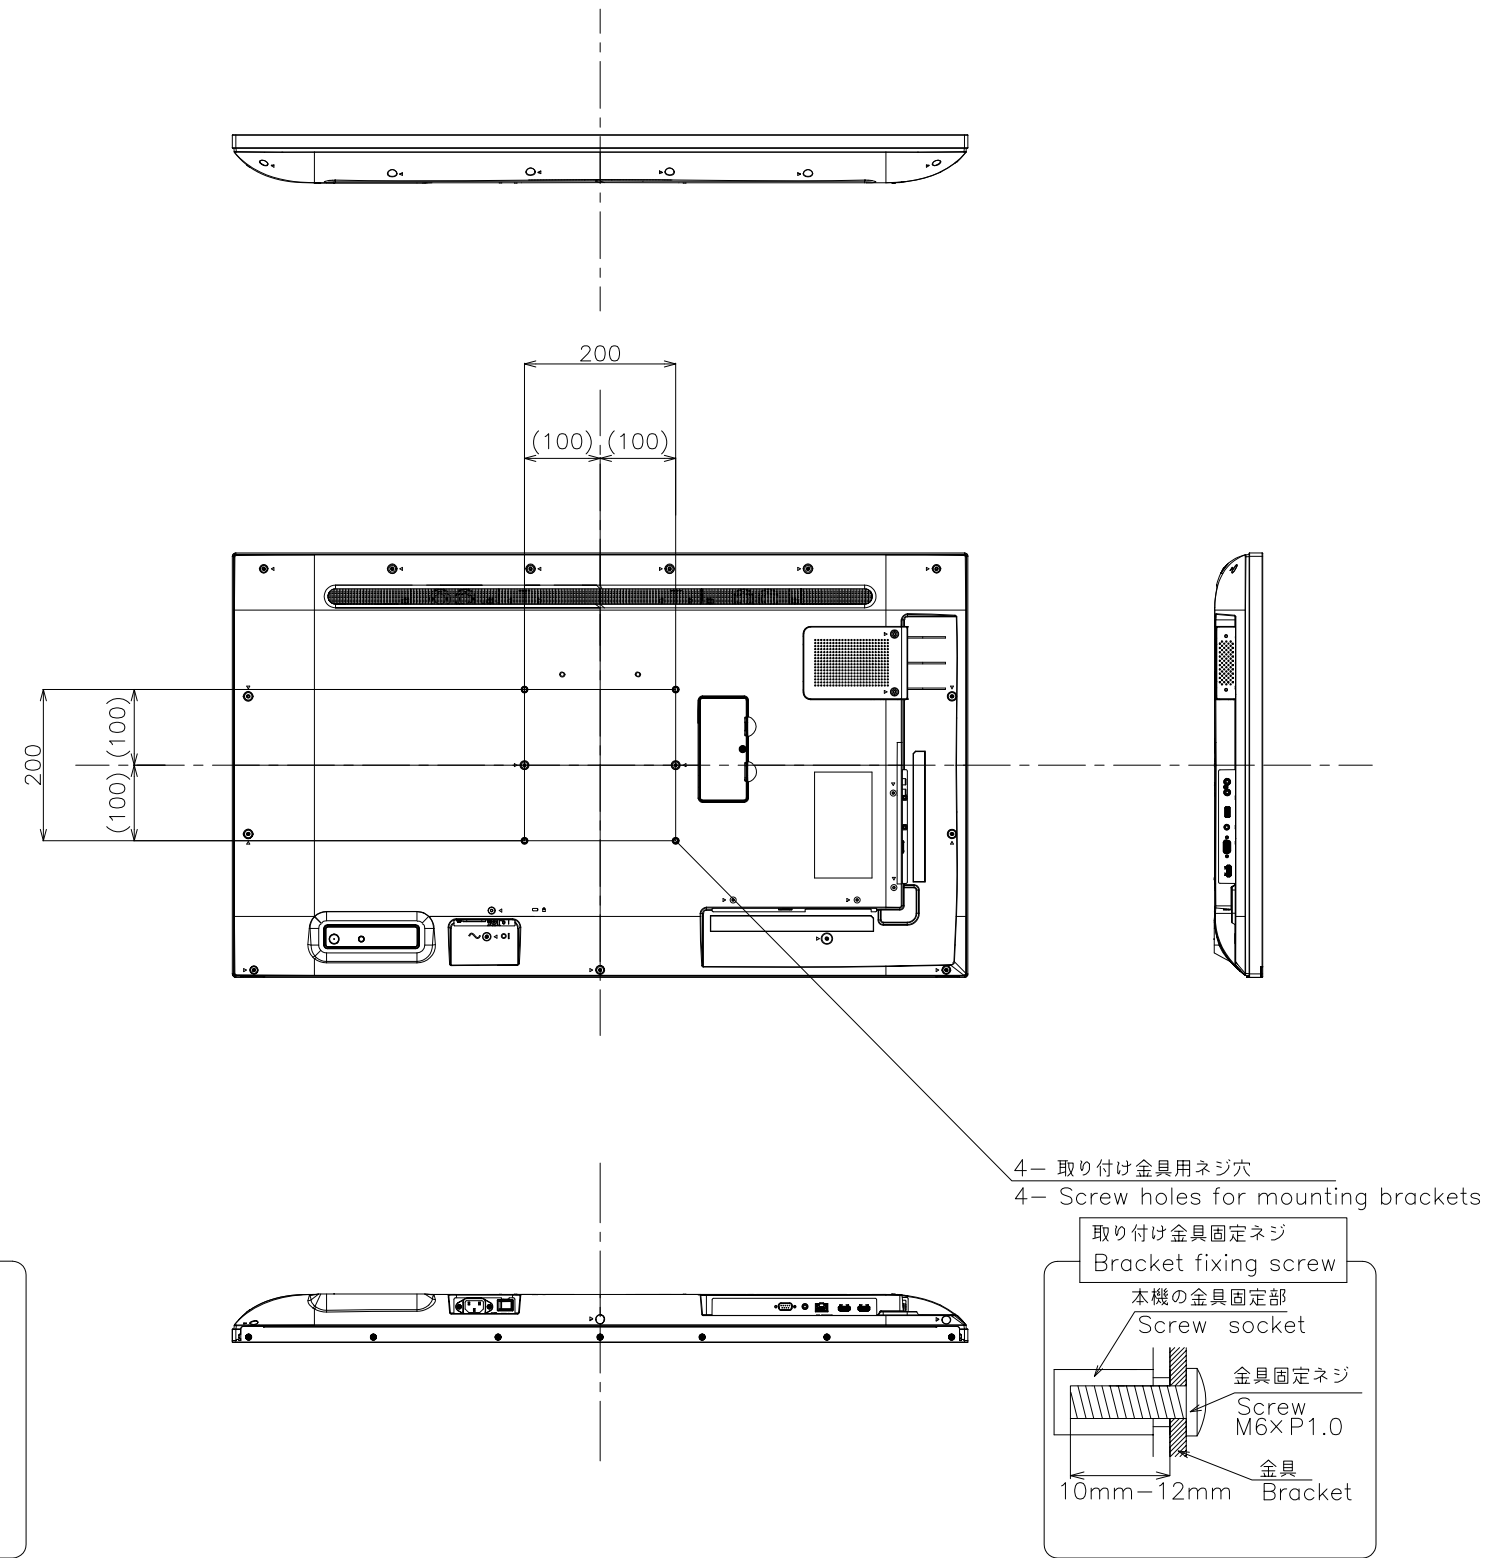

PN-HY431

寸法図

Dimensional Drawing

質量	11.5 kg	単位 : mm
Weight	Approx.	Unit : mm