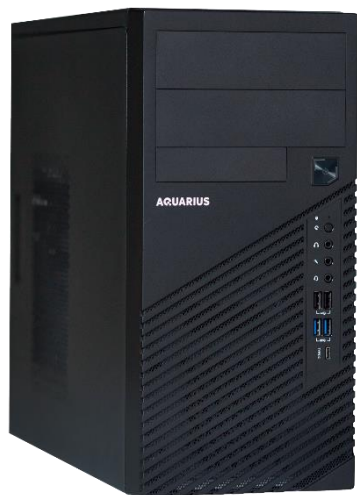

AQUARIUS

- Системный блок **Aquarius Pro P30 K44**:
  - Процессор **Intel® Core® 10-го и 11-го поколений**, Pentium®, Celeron®
  - До 8-ти физических и 16-ти логических ядер (10 и 20 соотв. для i9)
  - Системная логика Intel® B560, мат.плата **AQB560M** mATX
  - Intel® HD Graphics или дискретная графика PCIe x16
  - **До 64Гб** DDR4-2933, два канала
  - Интерфейсы:
    - 1 x PCIe Gen4.0 x16
    - 1 x PCIe Gen3.0 x4 (x16)
    - 1 x PCIe Gen2.0 x1
    - 4 x SATA3 6Гб/с
    - 1 x M.2 2230 key E
    - 2 x M.2 2260/2280 (SATA3/PCIe Gen3 x4/NVMe) key M
    - До 4-х HDD/SSD SATA3, до 2 x SSD M.2 (SATA3/PCIe Gen3 x4/NVMe) ¹
    - HD аудио, 8 каналов
    - На задней панели:
      - 2 x HDMI, 1 x DP, 1 x D-Sub
      - 1 x USB 3.2 Gen2x2 Type-C, 4 x USB 2.0 Type-A,
      - LAN 1 x **2.5 Гбит/с**
      - 2 x Audio
    - На передней панели:
      - 2 x USB 2.0 Type-A, 2 x USB 3.2 Gen 1 Type-A
      - Опционально³: 1 x USB 2.0 Type-C или 1 x USB 3.2 Gen2 Type-C
      - 3 x Audio ²
  - Шасси
    - Минитауэр или Десктоп
    - Датчик вскрытия корпуса, поддержка замка Kensington Lock
    - БП от 300 Вт
    - Опционально: WiFi / BT, DVD-RW, Кард-ридер
  - Программное обеспечение
    - Astra Linux; Alt Linux; Red OS; Alter OS
    - Windows® 10, Windows® 11
  - Гарантия 3 года, доступны пакеты расширенного сервиса SERVICEAQ

1. Тип и количество накопителей может отличаться в различных конфигурациях
2. 1x Combo Audio и 2x Audio in/out
3. В зависимости от типа шасси