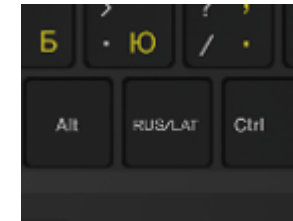

# Российский ноутбук Aquarius Cmp NS634

Доступен сейчас

**ВНЕСЕНО В РЕЕСТР  
МИНПРОМТОРГА**

- Ноутбук Aquarius Cmp NS634
  - Экран 14.0", 16:10, 1920 x 1200(WUXGA), матовый, открывается на 180°, корпус из **алюминиевого сплава**, олеофобное покрытие
  - Процессор:
    - **Intel® Core® 12-го, 13-го (включая обновление):**
      - i3-1215U; i5-1235U; i7-1255U; i3-1220P; i5-1240P; i7-1260P
      - i3-1315U; i5-1335U; i7-1355U; i5-1340P; i7-1360P
      - Core 3-100U; Core 5-120U; Core 7-150U
  - Intel® UHD Graphics / Intel® Iris® Xe
  - До 64ГБ, DDR5 4600МГц, два слота
  - Система хранения<sup>1</sup>:
    - 1 x M.2 2280 PCIe Gen4 x 4 (Key-M)
    - 1 x M.2 2280 PCIe Gen3 x 4 / SATA (Key-M)
  - Возможности расширения
    - 1 x M.2 2230 WiFi/BT (Key-E)
    - 1 x M.2 2242 slot, USB2.0 (Key-B)
    - LTE модем (опция), слот Nano-SIM
  - Интерфейсы
    - 1 x HDMI, 1 x DP, поддержка Display Port через интерфейс Type-C/Thunderbolt
    - **1 x Thunderbolt 4 (Type-C)**
    - 2 x USB 3.2 Gen2 Type-C; 3 x USB 3.2 Gen2 Type-A
    - 1 x RJ45 (1 Gb/s)
    - 1 x аудио комбо
  - Картридер SDHC/SDXC
  - Встроенная звуковая система – 4 спикера (4x2 Вт), HD Audio
  - Веб-камера 5.0 MP, встроенный микрофон (массив из 2-х)
  - Батарея Li-ion, 56 Вт/ч, время работы от батареи до 8 часов (Win), до 6 часов (Linux)<sup>2</sup>
  - Габариты 312.5мм (Ш) x 220.1мм (Г) x 19.25мм (В), <1.4кг
  - Поддержка зарядки через разъемы Type-C/Thunderbolt
  - Блок питания внешний, Type-C, быстрая зарядка, до 100Вт.
  - Подсветка клавиатуры
  - Kensington lock, физическое выключение WiFi/BT, физическое выключение камеры и микрофона
  - Сенсор отпечатков пальцев
- Программное обеспечение
  - Astra Linux; Alt Linux; Red OS; Alter OS; Rosa OS
  - Windows® 10
- Гарантия 2 года (батарея – 1год) , доступны пакеты расширенного сервиса SERVICEAQ