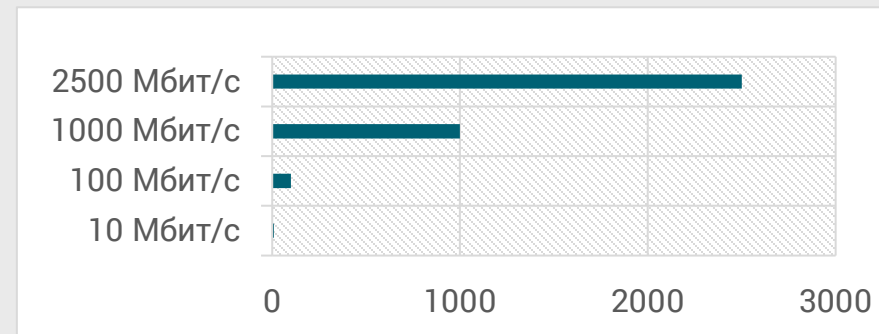

- Современные ПК имеют сетевой контроллер поддерживающий скорость до 2.5 Гбит/с