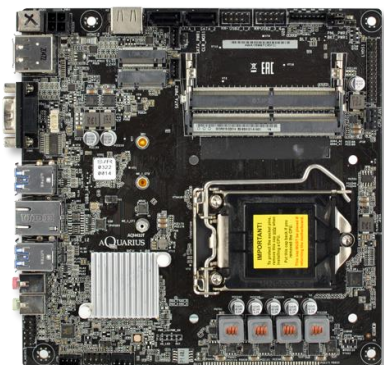

- **Системный блок Aquarius Pro P30 K43:**
  - Процессор **Intel® Core® 10-го поколения**, Pentium®, Celeron®
  - До 8-ти физических и 16-ти логических ядер
  - Системная логика Intel® H410, мат.плата **AQH410T** thin mITX
  - Intel® HD Graphics
  - До **64Гб DDR4-2933** (SO-DIMM), два канала
  - Интерфейсы:
    - 2 x SATA3 6Гб/с
    - 1 x M.2 2230 key E
    - 1 x M.2 2260/2280 (SATA3/PCIe Gen3.0 x4/NVMe) key M
    - LAN 1x1 Гб/с
    - HD аудио, 8 каналов, 3 гнезда для подключения гарнитуры ²
    - 2 x HDMI ³, 1 x DP
    - 4 x USB 3.2 Gen1 Type-A, 4x USB 2.0 Type-A
    - 1 x COM
  - Шасси USFF 50(Ш) x 200(Г) x 186(В) мм (1L)
    - До 1 x 2.5" SATA HDD, SDD, 1 x M.2 (SATA3/PCIe Gen3 x4) ¹
    - Датчик вскрытия корпуса, поддержка замка Kensington Lock
    - Отсек внутри 1 x 2.5
    - БП внешний до 150 Вт
    - Возможность крепления на монитор (VESA)
  - Опционально: WiFi / BT, DVD-RW (внешний), Кард-ридер (внешний)
- Программное обеспечение
  - Astra Linux; Alt Linux; Red OS; Alter OS
  - Windows® 10, Windows® 11
- Гарантия 3 года, доступны пакеты расширенного сервиса SERVICEAQ

1. Тип и количество накопителей может отличаться в различных конфигурациях
2. 1x Combo Audio и 2x Audio in/out
3. Один из портов расположен с боковой стороны