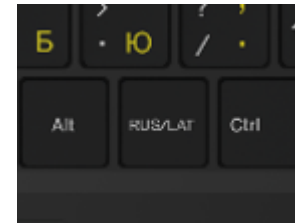

# Российский ноутбук Aquarius Cmp NS685U исп 4

**ВНЕСЕНО В РЕЕСТР  
МИНПРОМТОРГА**

Доступен сейчас

- Ноутбук Aquarius Cmp NS685U исп 4
  - Экран 15.6", матовый, FHD 1920 x 1080, IPS/ADS<sup>3</sup>, открывается на 180°
  - Процессор:
    - Intel® Core® 11-го поколения (4 ядра, 8 потоков) :
      - Intel® Core™ i3-1125G4, 8М кэш, до 3.70 GHz (2.0 базовая)
      - Intel® Core™ i5-1135G7, 8М кэш, до 4.20 GHz (2.4 базовая)
      - Intel® Core™ i5-1155G7, 8М кэш, до 4.50 GHz (2.5 базовая)
  - Intel® UHD Graphics
  - До 32Гб DDR4, два канала (2 x so-dimm)
  - Система хранения<sup>1</sup>:
    - 1 x HDD/SSD 2,5"
    - 1 x M.2 SSD PCIe
    - внутренний ODD (опция)
  - Возможности расширения:
    - 1 x M.2 2243 Key-B для LTE (опция),
    - SIM слот(опция)
    - 1 x M.2 2230 WiFi/BT
    - 1 x M.2 2230 s для модуля безопасности
  - Интерфейсы
    - 1 x HDMI, 1 x VGA,
    - 2 x Thunderbolt 4 (Type-C)
    - 2 x USB 3.2 Gen1 Type-A
    - 1 x RJ45 (1 Gb/s, intel i219)
    - 1 x аудио комбо
  - Картридер SDHC/SDXC
  - Встроенная звуковая система – 2 спикера, HD Audio
  - Веб-камера 2.1 MP (FHD) или 0.9 MP<sup>3</sup>, встроенный микрофон
  - Батарея Li-ion, 47 Вт/ч, 70 Вт/ч - опция
  - Время работы от батареи до 8 часов (Windows), до 6 часов (Linux)<sup>2</sup>
  - Габариты 360(ш) x 241(г) x 25(в) мм, 2.1 кг
  - Блок питания внешний, 65Вт
  - Подсветка клавиатуры (опционально)
  - Kensington lock, физическое выключение WiFi/BT, физическое выключение камеры
- Программное обеспечение
  - Windows® 10
  - Astra Linux; Alt Linux; Red OS; Alter OS; Rosa OS
- Гарантия 2 года (батарея – 1год) , доступны пакеты расширенного сервиса SERVICEAQ