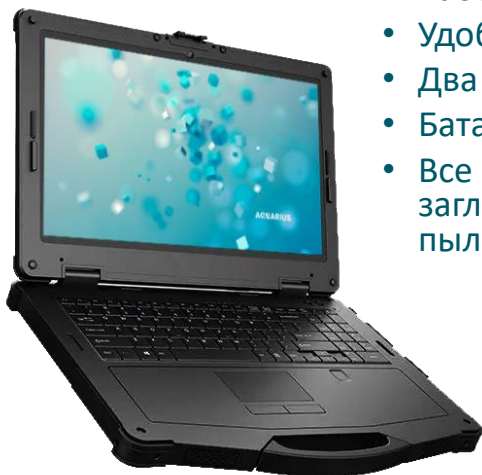

**ВНЕСЕНО В РЕЕСТР
МИНПРОМТОРГА**

- Корпус из прочного материала успешно противостоит падениям и другой ударной нагрузке.
- Пыле- и влаго- защита IP 65 (подвержено тестами в соответствии с ГОСТ 14254-2015)
- Рабочая температура от -10С до 50С
- Удобная ручка для переноски
- Два порта RJ45
- Батареи с функцией горячей замены
- Все разъемы и отсеки закрыты заглушками от проникновения влаги и пыли.

AQUARIUS

- Ноутбук Aquarius Cmp NS715R
  - Экран 15,6", FHD 1920 x 1080, IPS/ADS³
  - Корпус из ударопрочного пластика, степень защиты IP65
  - Процессор:
    - Intel® Core® 11-го поколения (4 ядра, 8 потоков) :
      - Intel® Core™ i5-1135G7, 8М кэш, до 4.20 GHz (2.4 базовая)
      - Intel® Core™ i7-1165G7, 8М кэш, до 4.70 GHz (2.8 базовая)
  - Intel® Iris® Xe Graphics
  - Память: 16 Гб (распаиваемая)
  - Возможности расширения:
    - 1 x M.2 2280 (PCIe x4 Gen3)
    - 1 x SATA для 2,5" HDD/SSD;
    - 1 x M.2 2242 для LTE/GPS/GLONASS (micro SIM)
  - Система хранения¹:
    - 1 x M.2 SSD PCIe
    - 1 x 2.5" HDD / SSD
    - внешний ODD (опция)
  - Беспроводные интерфейсы:
    - Wi-Fi 6, Bluetooth 5.2 (Опционально)
    - LTE (Опционально)
  - Системы позиционирования:
    - ГЛОНАСС + GPS (Опционально)
  - Интерфейсы
    - 1 x HDMI 1.4
    - 3 x USB 3.2 Gen1 Type-A, 1 x USB 2.0 Type-A
    - 1 x RS232(COM)
    - 2 x RJ45 1 Гб/с
    - 1 x аудио комбо
  - Встроенная звуковая система – 2 спикера, HD Audio
  - Клавиатура, мультисенсорный тачпад
  - Картридер SDHC/SDXC
  - Веб-камера 2 MP (FHD), встроенный микрофон
  - Батарея Li-ion, 46.6 Вт/ч основная, 12.9 Вт/ч дополнительная
  - Время работы от батареи до 8 часов (Windows), до 6 часов (Linux) + 1 час с дополнительной²
  - Габариты 406(Ш) X 305(Г) X 44(В) мм
  - Блок питания внешний, 65Вт
  - Вес: ~3.3 кг
- Программное обеспечение
  - Astra Linux; Alt Linux; Red OS; Alter OS; Rosa OS
- Гарантия 2 года (батарея – 1 год) , доступны пакеты расширенного сервиса SERVICEAQ

Доступен сейчас