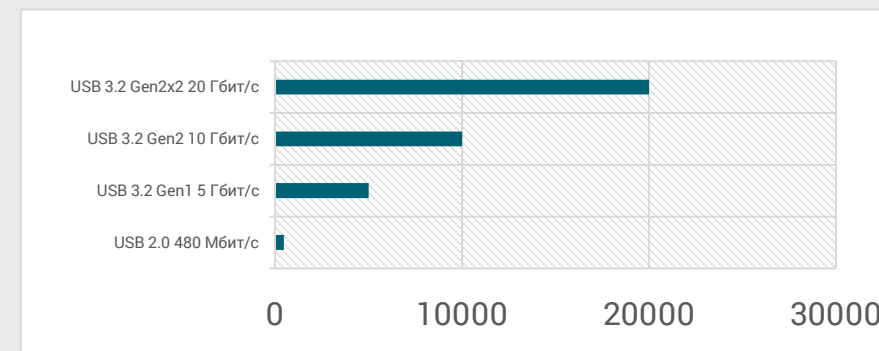

- Наличие портов USB 3.2 дает возможность обмениваться данными с периферийными устройствами на скорости до 20 Гбит/с