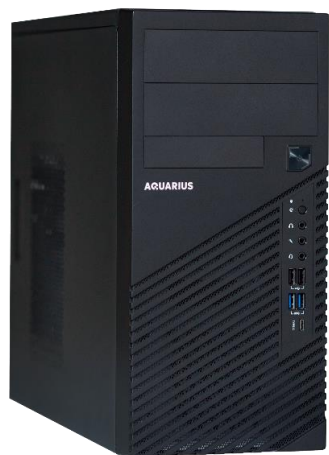

Российский ПК Aquarius Pro P30 K45

Доступен сейчас

**ВНЕСЕНО В РЕЕСТР
МИНПРОМТОРГА**

- Системный блок **Aquarius Pro P30 K45**:
  - Процессор **AMD Athlon™** или **AMD Ryzen™** до 5-го поколения³
  - До 8-ти физических и 16-ти логических ядер
  - Системная логика AMD X300, мат.плата AQX300M, mATX
  - AMD Radeon Vega Graphics или дискретная графика PCIe x16
  - **До 64Гб DDR4-3200**, два канала
  - Интерфейсы:
    - 1 x PCIe Gen3.0 x16
    - 2 x SATA3 6Гб/с
    - 1 x M.2 2230 key E
    - 1 x M.2 2260/2280 (SATA3/PCIe Gen3 x4/NVMe) key M
    - До 2-х HDD/SSD SATA3, 1 x M.2 SSD (SATA3/PCIe Gen3 x4/NVMe) ¹
    - HD аудио, 8 каналов
    - На задней панели:
      - 1 x HDMI, 1 x DP, 1 x D-Sub
      - 4 x USB 3.2 Gen1 Type-A, 2 x USB 2.0 Type-A
      - LAN 1x1 Гб/с RJ-45
      - 3 x Audio
    - На передней панели:
      - 2 x USB 2.0 Type-A, 2 x USB 3.2 Gen 1 Type-A,
      - Опционально⁴: 1 x USB 2.0 Type-C
      - 3 x Audio ²
  - Шасси
    - Минитауэр или Десктоп
    - Датчик вскрытия корпуса, поддержка замка Kensington Lock
    - БП от 300 Вт
    - Опционально: WiFi / BT, DVD-RW, Кард-ридер
  - Программное обеспечение
    - Astra Linux; Alt Linux; Red OS; Alter OS
    - Windows® 10, Windows® 11
  - Гарантия 3 года, доступны пакеты расширенного сервиса SERVICEAQ

1. Тип и количество накопителей может отличаться в различных конфигурациях

2. 1 x Combo Audio и 2 x Audio in/out

3. По списку валидированных процессоров; в базовой конфигурации Athlon™ 3000™ и Ryzen™ 5 5600g

4. В зависимости от типа шасси

AQUARIUS