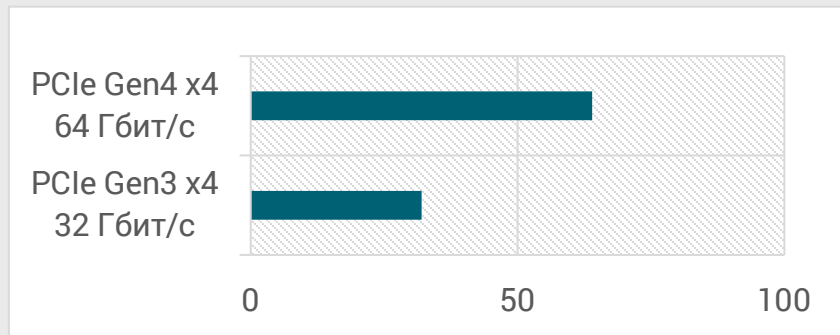

# Современные интерфейсы

- Современная шина PCI Express 4-го поколения позволяет почти вдвое расширить канал передачи данных к видеоадаптерам, SSD и другим периферийным устройствам относительно 3-го поколения