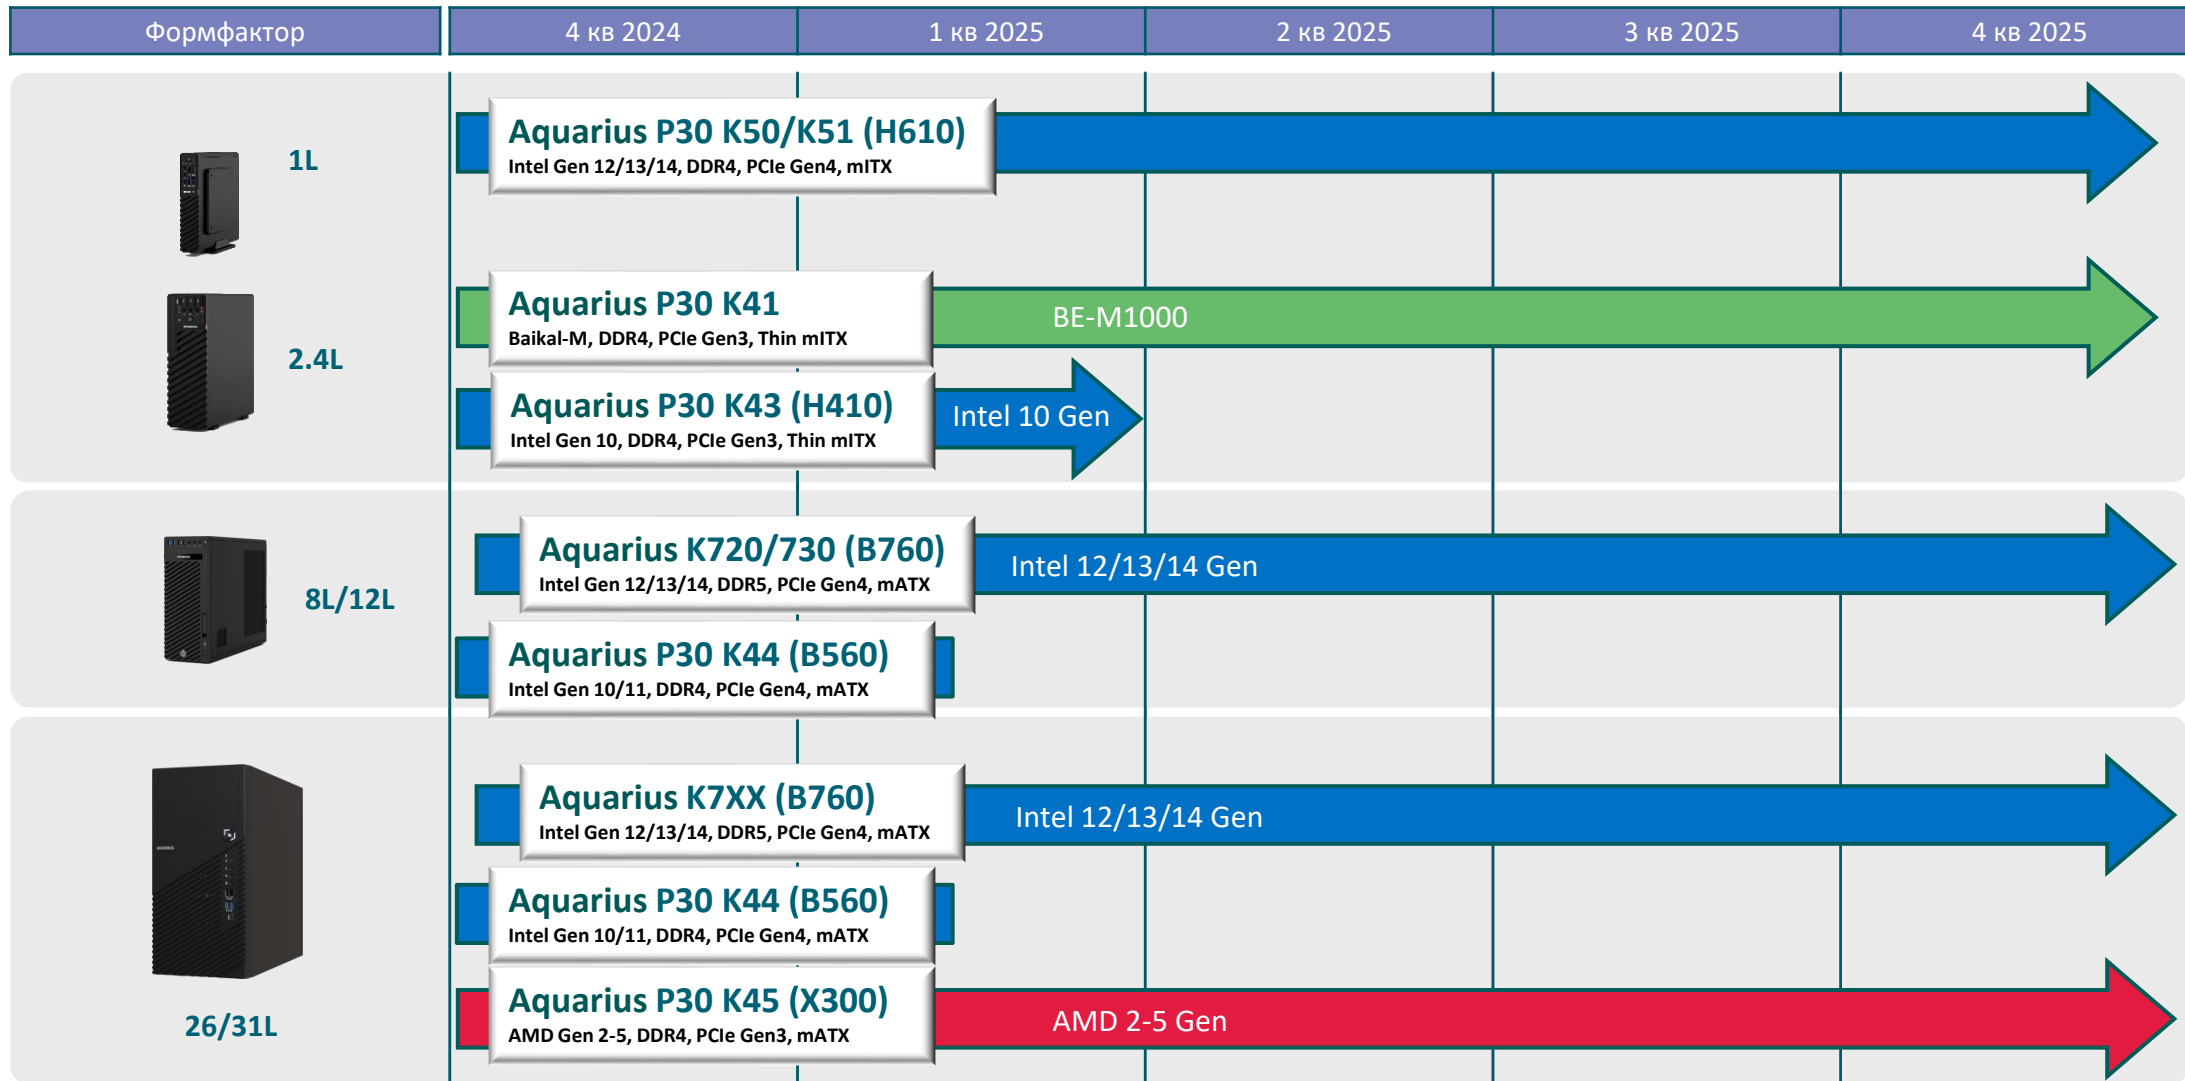

Настольные ПК: Планы по выпуску*

* Сроки и названия могут быть изменены