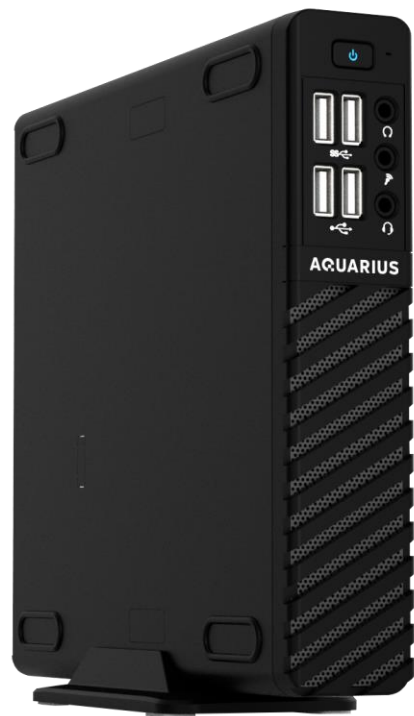

1. Тип и количество накопителей может отличаться в различных конфигурациях  
2. 1x Combo Audio и 2x Audio in/out  
3. Один из портов расположен с боковой стороны

# Российский ПК Aquarius Pro P30 K41

Доступен сейчас\*

**ВНЕСЕНО В РЕЕСТР  
МИНПРОМТОРГА**

- Системный блок **Aquarius Pro P30 K41**:
  - Процессор **Baikal-M** (BE-M1000)
  - 8 ядер Arm® Cortex™-A57 с частотой 1.5 ГГц
  - Мат.плата **AQBM1000** «Омуль», thin mITX
  - Интегрированный графический адаптер
  - До **64Гб DDR4-2400** (SO-DIMM), два канала
  - Интерфейсы:
    - 2 x SATA3 6Гб/с
    - 1 x M.2 2230 key E
    - 1 x M.2 2260/2280 (SATA3/PCIe Gen3.0 x4) key M
    - LAN 2x1 Гб/с
    - HD аудио, 3 гнезда для подключения гарнитуры<sup>2</sup>
    - 1 x HDMI
    - 2 x USB 2.0, 2 x USB 3.2 Gen 1 Type A
  - Шасси **USFF** 50(Ш) x 200(Г) x 186(В) мм (**1L**)
    - До 1 x 2.5" SATA HDD, SSD, 1 x M.2 (SATA3/PCIe Gen3 x4)<sup>1</sup>
    - Датчик вскрытия корпуса, поддержка замка Kensington Lock
    - Отсек внутри 1 x 2.5
    - БП внешний 90 Вт
    - Возможность крепления на монитор (VESA)
  - Опционально: WiFi / BT, DVD-RW (внешний), Кард-ридер (внешний)
- Программное обеспечение
  - Astra Linux Special Edition («Орел»), для ARM, обновление 4.7
- Гарантия 3 года, доступны пакеты расширенного сервиса SERVICEAQ