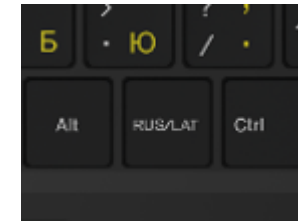

# Российский ноутбук Aquarius Cmp NS636

Доступен сейчас

**ВНЕСЕНО В РЕЕСТР  
МИНПРОМТОРГА**

- Ноутбук Aquarius Cmp NS636
  - Экран 16.0", 16:10, 1920 x 1200(WUXGA), 2560 x 1600 (WQXGA), IPS like, матовый, открывается на 180°, корпус из алюминиевого сплава, олеофобное покрытие
  - Процессор:
    - Intel® Core® 12-го, 13-го (включая обновление):
      - i3-1215U; i5-1235U; i7-1255U; i3-1220P; i5-1240P; i7-1260P
      - i3-1315U; i5-1335U; i7-1355U; i5-1340P; i7-1360P
      - Core 3-100U; Core 5-120U; Core 7-150U
  - Intel® UHD Graphics / Intel® Iris® Xe
  - До 64ГБ, DDR5 4600МГц, два слота
  - Система хранения<sup>1</sup>:
    - 1 x M.2 2280 PCIe Gen4 x 4 (Key-M)
    - 1 x M.2 2280 PCIe Gen3 x 4 / SATA (Key-M)
  - Возможности расширения
    - 1 x M.2 2230 WiFi/BT (Key-E)
    - 1 x M.2 2242 slot, USB2.0 (Key-B)
  - Интерфейсы
    - 1 x HDMI, 1 x DP, поддержка Display Port через интерфейс Type-C/Thunderbolt
    - 1 x Thunderbolt 4 (Type-C)
    - 2 x USB 3.2 Gen2 Type-C; 3 x USB 3.2 Gen2 Type-A
    - 1 x RJ45 (1 Gb/s)
    - 1 x аудио комбо
  - Картридер SDHC/SDXC
  - Встроенная звуковая система – 4 спикера (4x2 Вт), HD Audio
  - Веб-камера 5.0 MP, встроенный микрофон (массив из 2-х)
  - Батарея Li-ion, 56 Вт/ч, время работы от батареи до 8 часов (Win), до 6 часов (Linux)<sup>2</sup>
  - Габариты 355.5мм (Ш) x 248.2мм (Г) x 17.15мм (В), <1.7кг
  - Поддержка зарядки через разъемы Type-C/Thunderbolt
  - Блок питания внешний, Type-C, быстрая зарядка, до 100Вт.
  - Подсветка клавиатуры
  - Kensington lock, физическое выключение WiFi/BT, физическое выключение камеры и микрофона
  - Сенсор отпечатков пальцев
- Программное обеспечение
  - Astra Linux; Alt Linux; Red OS; Alter OS; Rosa OS
  - Windows® 10
- Гарантия 2 года (батарея – 1год) , доступны пакеты расширенного сервиса SERVICEAQ
- Сертификаты: [МПТ](#)