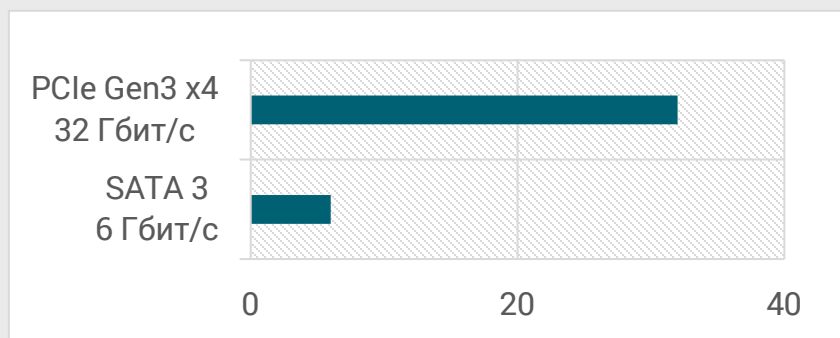

- SSD накопитель с интерфейсом PCIe преодолевает ограничения устаревшего SATA как на линейной скорости чтения/записи так и на реальных сценариях нагрузки