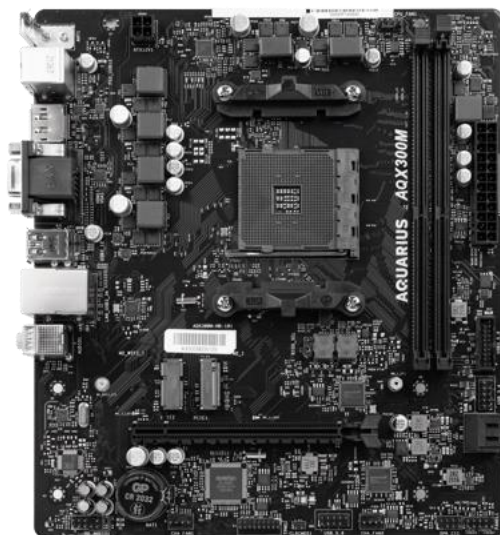

Российский ПК Aquarius Pro P30 K45

Доступен сейчас

**ВНЕСЕНО В РЕЕСТР
МИНПРОМТОРГА**

- Системный блок **Aquarius Pro P30 K45**:
  - Процессор **AMD Athlon™** или **AMD Ryzen™** до 5-го поколения³
  - До 8-ти физических и 16-ти логических ядер
  - Системная логика AMD X300, мат.плата AQX300M, mATX
  - AMD Radeon Vega Graphics или дискретная графика PCIe x16
  - **До 64Гб DDR4-3200**, два канала
  - Интерфейсы:
    - 1 x PCIe Gen3.0 x16
    - 2 x SATA3 6Гб/с
    - 1 x M.2 2230 key E
    - 1 x M.2 2260/2280 (SATA3/PCIe Gen3 x4/NVMe) key M
    - До 2-х HDD/SSD SATA3, 1 x M.2 SSD (SATA3/PCIe Gen3 x4/NVMe) ¹
    - HD аудио, 8 каналов
    - На задней панели:
      - 1 x HDMI, 1 x DP, 1 x D-Sub
      - 4 x USB 3.2 Gen1 Type-A, 2 x USB 2.0 Type-A
      - LAN 1x1 Гб/с RJ-45
      - 3 x Audio
    - На передней панели:
      - 2 x USB 2.0 Type-A, 2 x USB 3.2 Gen 1 Type-A,
      - Опционально⁴: 1 x USB 2.0 Type-C
      - 3 x Audio ²
  - Шасси
    - Минитауэр или Десктоп
    - Датчик вскрытия корпуса, поддержка замка Kensington Lock
    - БП от 300 Вт
    - Опционально: WiFi / BT, DVD-RW, Кард-ридер
  - Программное обеспечение
    - Astra Linux; Alt Linux; Red OS; Alter OS
    - Windows® 10, Windows® 11
  - Гарантия 3 года, доступны пакеты расширенного сервиса SERVICEAQ

1. Тип и количество накопителей может отличаться в различных конфигурациях

2. 1 x Combo Audio и 2 x Audio in/out

3. По списку валидированных процессоров; в базовой конфигурации Athlon™ 3000™ и Ryzen™ 5 5600g

4. В зависимости от типа шасси

AQUARIUS