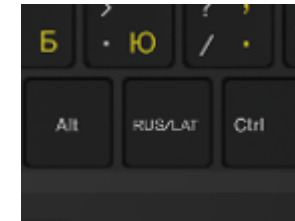

# Российский ноутбук Aquarius Cmp NS626

Доступен сейчас

**ВНЕСЕНО В РЕЕСТР  
МИНПРОМТОРГА**

- Ноутбук Aquarius Cmp NS626
  - Экран 16.0", 16:10, 1920 x 1200(WUXGA), 2560 x 1600 (WQXGA), IPS like, матовый, открывается на 180°, материал крышки из магниевого сплава, олеофобное покрытие
  - Процессор:
    - Intel® Core® 12-го, 13-го (включая обновление):
      - i3-1215U; i5-1235U; i7-1255U
      - i3-1315U; i5-1335U; i7-1355U
      - Core 3-100U; Core 5-120U; Core 7-150U
  - Intel® UHD Graphics / Intel® Iris® Xe
  - До 64Гб DDR4 3200, два канала (2 x so-dimm)
  - Система хранения<sup>1</sup>:
    - 1 x M.2 SSD PCIe
  - Возможности расширения (2 x M.2 key E):
    - 1 x M.2 2230 WiFi/BT
    - 1 x M.2 2230 для модуля безопасности
    - 1 x M.2 2242 для LTE модема (опция)
  - Интерфейсы
    - 1 x HDMI, 1 x VGA, поддержка Display Port через интерфейс Type-C/Thunderbolt
    - 2 x Thunderbolt 4 (Type-C)
    - 2 x USB 3.2 Gen1 Type-A, опция расширения 2 x USB 3.2 Gen1 Type C + 2 x USB 3.2 Gen1 Type A
    - 1 x RJ45 (1 Gb/s, intel i219)
    - 1 x аудио комбо
  - Картридер SDHC/SDXC, устройство чтения смарт-карт (опция), ODD (опция)
  - Встроенная звуковая система – 2 спикера, HD Audio
  - Веб-камера 2.0 MP (FHD), встроенный микрофон (массив из 2-х)
  - Батарея Li-ion, 47 Вт/ч, 78 В/ч (опция), время работы от батареи до 12 часов (Win, расширенная батарея), до 6 часов (Linux)<sup>2</sup>
  - Габариты 360(ш) x 259(г) x 29(в) мм, <1.7 кг без ODD, <2.1 кг с ODD
  - Блок питания внешний, 65Вт. Поддержка зарядки через разъемы Type-C/Thunderbolt
  - Подсветка клавиатуры (опционально), увеличенный тачпад
  - Kensington lock, физическое выключение WiFi/BT, физическое выключение камеры
- Программное обеспечение
  - Astra Linux; Alt Linux; Red OS; Alter OS; Rosa OS
  - Windows® 10
- Гарантия 2 года (батарея – 1год) , доступны пакеты расширенного сервиса SERVICEAQ
- Сертификаты: [AMPR.466539.216](https://ampr.466539.216).