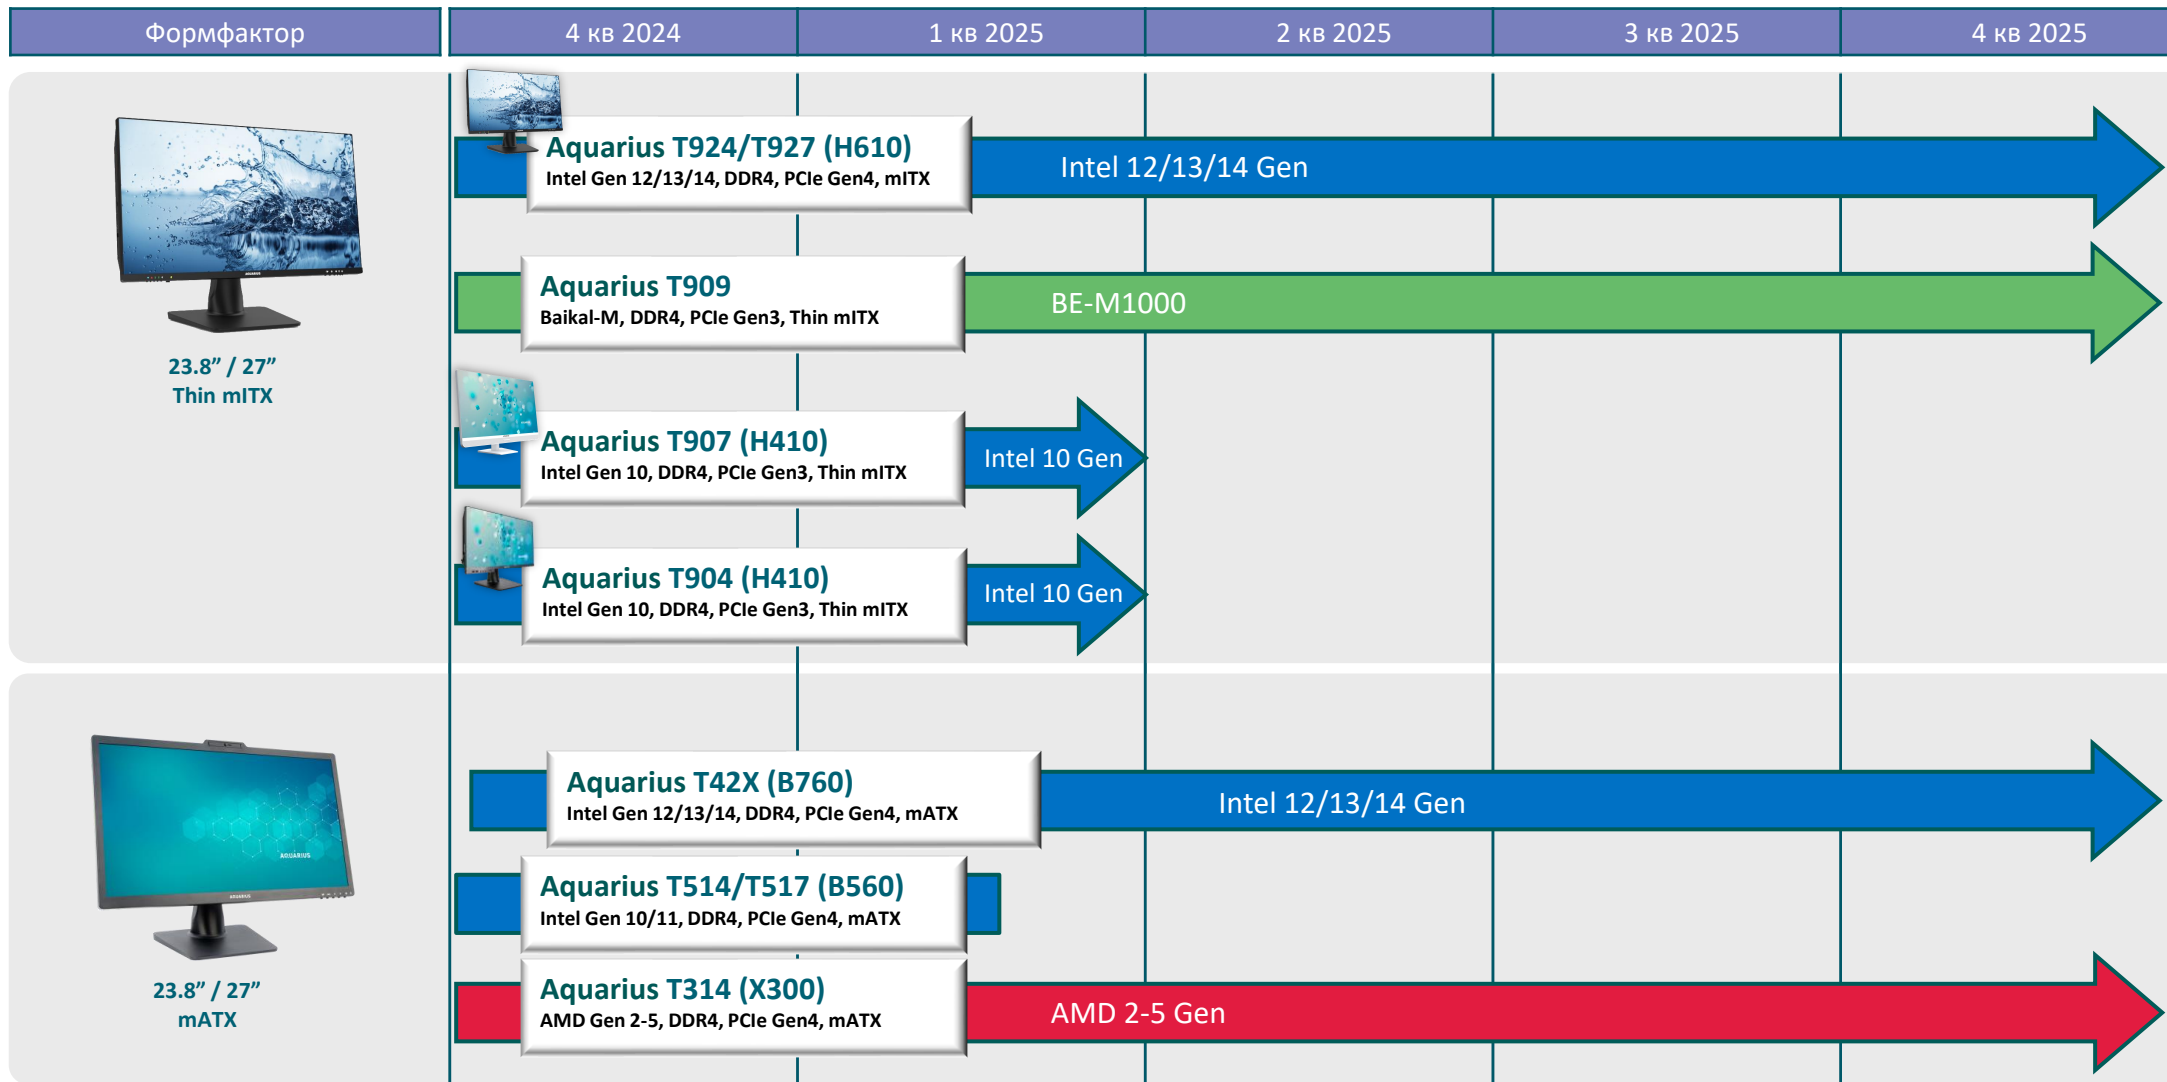

Моноблоки: Планы по выпуску*