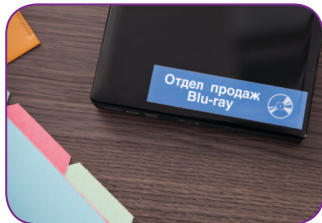

Порядок в вещах благодаря долговечным наклейкам TZe

Долговечные наклейки TZe незаменимы повсюду: дома и на работе, в школе и магазине, а также на других рабочих местах. Вот лишь некоторые примеры их применения.

- •Кабели и соединители
- •Компакт- и DVD-диски
- •Офисное оборудование
- •Папки с документами
- •Беджи для персонала и гостей
- •Картотеки
- •Указатели
- •Почтовые принадлежности
- •Доски объявлений
- •Стеллажи
- •Добавочные телефонные номера

PT-P750W

Комплект поставки

Устройство для печати наклеек PT-P750W
Кассета с 24-миллиметровой лентой для печати черно-белых наклеек (4 м)
Адаптер переменного тока
USB-кабель
Руководство по быстрой установке

Основные характеристики

Интерфейсы	USB 2.0, беспроводное соединение (802.11b/g/n), NFC
Скорость печати	30 мм/с (макс.)
Разрешение печати	180 x 360 т/дюйм
Макс. ширина ленты	24 мм
Макс. высота печати	18,1 мм
Способ обрезки	Блок автоматической обрезки (полная и половинная)
Батареи	Литиево-ионная перезаряжаемая батарея BA-E001 (не входит в комплект поставки) 6 щелочных/перезаряжаемых батарей типа AA (LR6/HR6) (не входят в комплект поставки)

Приложение iPrint&Label для мобильных устройств

Поддерживаемые ОС для мобильных устройств	iOS 5 или более поздней версии, Android 2.2 или более поздней версии
Поддержка изображений	Функция фотопечати
Шаблоны	Да (67)
Коллекция наклеек	Да (23)
Определение размера и цвета ленты	Да
Настройка длины наклеек	24–600 мм

Программное обеспечение

Поддерживаемые операционные системы	Windows Vista® Windows® 7 Windows® 8 Mac OS X 10.7–10.9
Мастер маркировки кабелей	Да
Шрифты	Все установленные шрифты True Type
Начертания шрифтов	12
Импорт изображений	JPG, BMP, TIFF и другие популярные форматы
Функция создания снимков экрана	Да
Рамки	154
Штрихкоды	21 протокол, включая штрихкоды 1D и 2D
Поддерживаемые форматы баз данных	Microsoft Excel, CSV, MDB, TXT

Общие характеристики

Расходные материалы

Тип и ширина лент Кассеты с лентой TZe шириной 3,5, 6, 9, 12, 18, 24 мм

Дополнительные принадлежности

Батареи Литиево-ионная перезаряжаемая батарея BA-E001
Щелочные/перезаряжаемые батареи типа AA (LR6/HR6) AD-E001

Адаптер переменного тока

Вес и размеры

PT-P750W 78 x 143 x 152 мм (Ш x В x Г), 800 г

Дополнительную информацию о характеристиках и модельном ряде см. на веб-сайте www.brother.ru

Связаться:

brother
at your side

ООО «Бразер»
129090, Москва
ул. Щепкина, 33
Бизнес-центр «ЭТмия»

Изображения наклеек приведены только для примера. Некоторые функции могут не поддерживаться данной моделью.

Технические характеристики продукта могут быть изменены. Производитель не несет ответственности за возможные ошибки, неточности и упущения в данном документе.