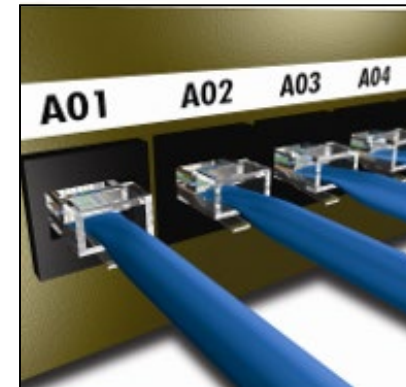

Функциональные клавиши быстрого доступа

С их помощью Вы можете быстро печатать нужные Вам этикетки

Подключение к ПК

- Работая с программой ***DYMO ID*** вы можете:
 - Сохранять и печатать различные этикетки
 - Вставлять в этикетку графические изображения, логотипы, индустриальные символы
 - Импортировать данные из программ Windows®
 - Печатать непосредственно из программы ***DYMO ID***

Ленты 24мм

Нейлоновая лента
Для маркировки
проводов и кабеля

**Самоламинирующаяся
виниловая лента**
Для маркировки проводов и
кабеля

**Пластиковые ленты с
постоянным клеем**
Для маркировки патч-
панелей и др