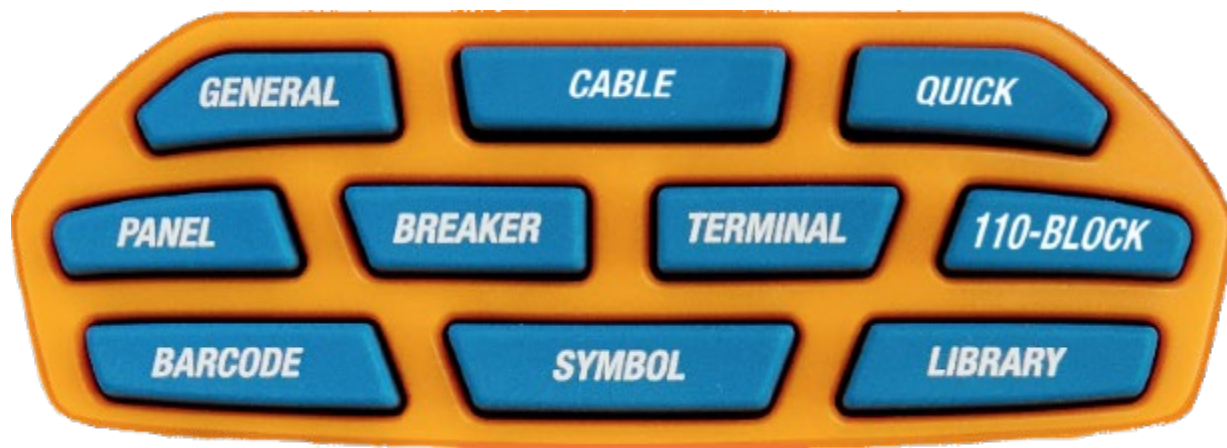

RHINO 6000+ Общая информация

RHINO 6000+

Революционный принтер, не имеющий себе равных, эксклюзивная функциональность и подключение к компьютеру. Идеален для профессионалов, работающих в сфере передачи данных, технического обслуживания, профессионального аудио-видео монтажа, систем безопасности и других сферах.

RHINO 6000+ Общая информация

Особенности

- Печать этикеток шириной до 24мм
- Подключение к ПК
- Бесплатное ПО *DYMO ID* со встроенными шаблонами этикеток
- Автоматический резак
- Встроенный аккумулятор

Состав кейса

- Принтер Rhino 6000+
- Нейлоновая лента (24mm) черный шрифт на белой ленте
- Виниловая лента (9mm) черный шрифт на белой ленте
- Аккумулятор с блоком зарядки
- USB кабель
- Бесплатное ПО *DYMO ID*

RHINO 6000+ Общая информация

Функциональные клавиши быстрого доступа

С их помощью Вы можете быстро печатать нужные Вам этикетки

Подключение к ПК

- Работая с программой ***DYMO ID*** вы можете:
 - Сохранять и печатать различные этикетки
 - Вставлять в этикетку графические изображения, логотипы, индустриальные символы
 - Импортировать данные из программ Windows®
 - Печатать непосредственно из программы ***DYMO ID***