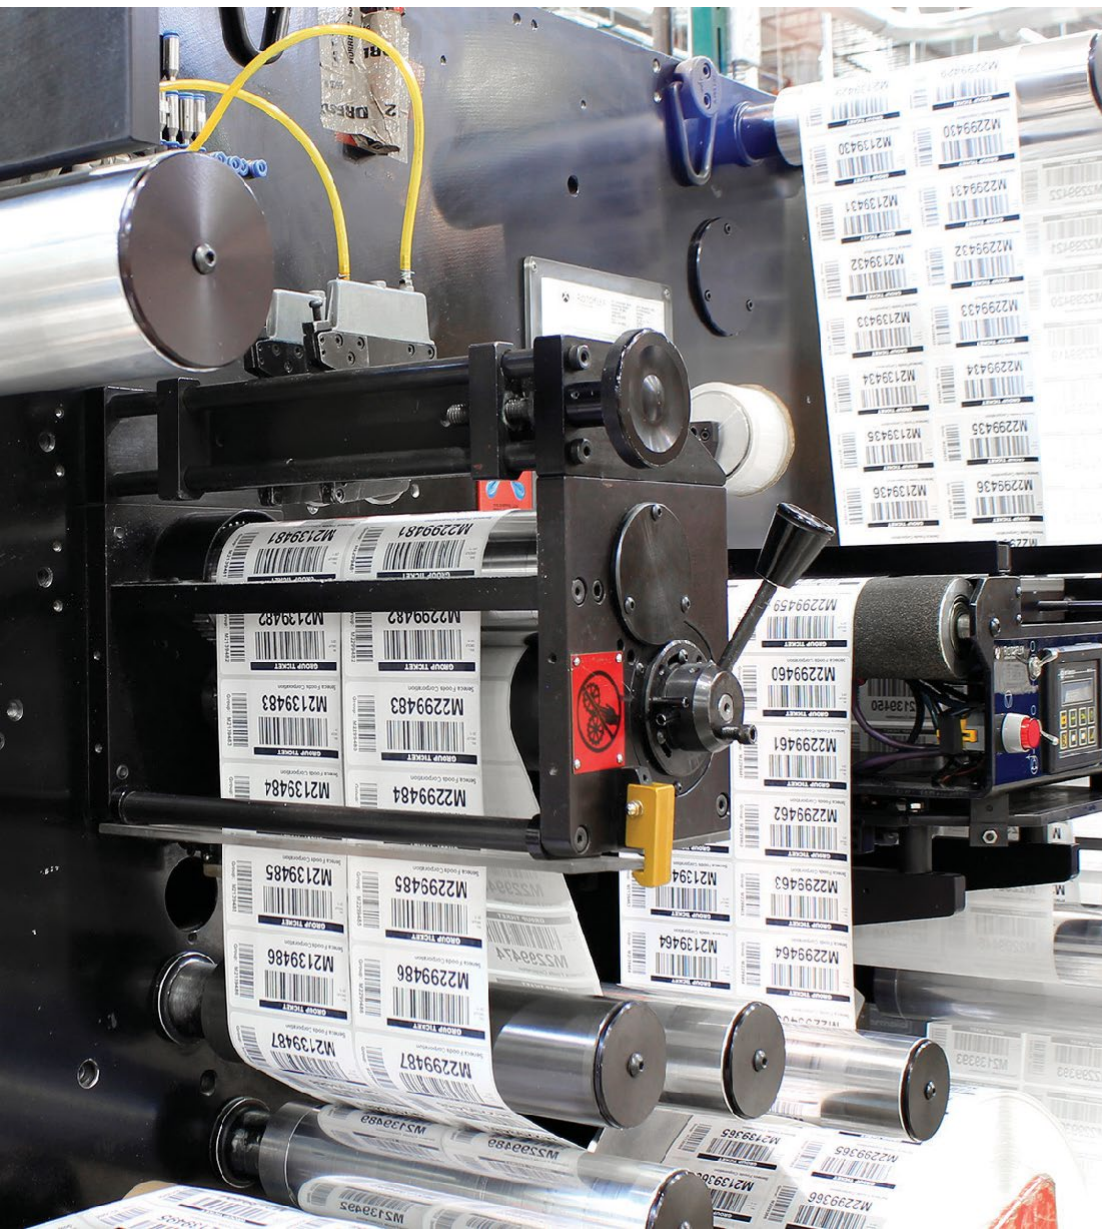

Оригинальные расходные материалы